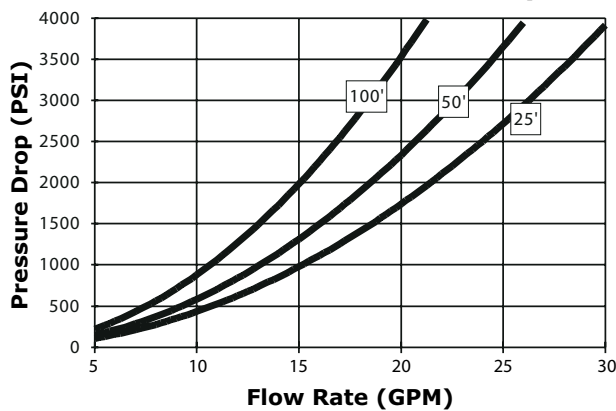

Rubber Waterblast Pressure Drop  
Per 50-Foot Section (Theoretical)

PSI - Hose Diameter

GPM	3/16"	1/4"	3/8"	1/2"	3/4"	1"
2	332	82	11	3	-	-
4	1098	295	41	10	1	-
6	2337	625	87	22	3	-
8	4320	1064	148	36	5	1
10	6528	1608	223	55	8	2
12	9147	2253	313	77	11	3
14	12165	2997	416	103	14	4
16	-	3837	533	132	18	5
18	-	4771	662	164	23	6
20	-	5798	805	198	28	7
25	-	8760	1216	299	42	10
30	-	12275	1704	419	58	14
35	-	-	2266	559	77	19
40	-	-	2901	715	99	24
45	-	-	3607	889	123	31
50	-	-	4384	1080	150	37
55	-	-	5229	1288	178	44
60	-	-	6142	1514	210	52
65	-	-	7123	1755	244	61
70	-	-	8170	2013	279	69
75	-	-	9282	2287	318	77
80	-	-	10459	2576	359	88
85	-	-	-	2882	399	97
90	-	-	-	3204	445	110
95	-	-	-	3542	492	120
100	-	-	-	3993	541	133
110	-	-	-	4644	646	158
120	-	-	-	5419	758	187
130	-	-	-	6325	879	216
140	-	-	-	7256	1009	248
150	-	-	-	8243	1144	281

Pressure Drop Charts  
Rubber Waterblast Hoses and Flex Lances

**3mm Hose Pressure Drop**

**4mm Hose Pressure Drop**

**5mm Hose Pressure Drop**

**6mm Hose Pressure Drop**

**8mm Hose Pressure Drop**

**10mm Hose Pressure Drop**