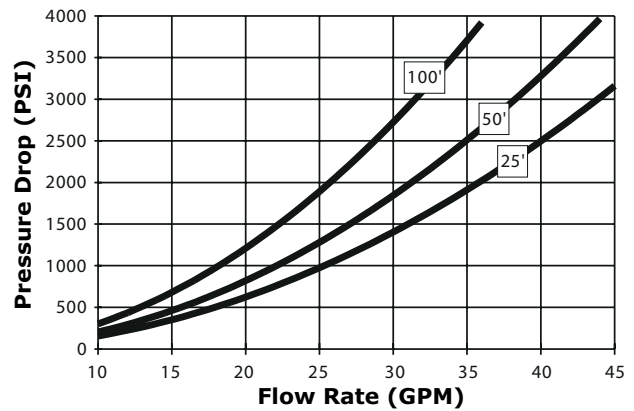

Rubber Waterblast Pressure Drop  
Per 50-Foot Section (Theoretical)

PSI - Hose Diameter

GPM	3/16"	1/4"	3/8"	1/2"	3/4"	1"
2	332	82	11	3	-	-
4	1098	295	41	10	1	-
6	2337	625	87	22	3	-
8	4320	1064	148	36	5	1
10	6528	1608	223	55	8	2
12	9147	2253	313	77	11	3
14	12165	2997	416	103	14	4
16	-	3837	533	132	18	5
18	-	4771	662	164	23	6
20	-	5798	805	198	28	7
25	-	8760	1216	299	42	10
30	-	12275	1704	419	58	14
35	-	-	2266	559	77	19
40	-	-	2901	715	99	24
45	-	-	3607	889	123	31
50	-	-	4384	1080	150	37
55	-	-	5229	1288	178	44
60	-	-	6142	1514	210	52
65	-	-	7123	1755	244	61
70	-	-	8170	2013	279	69
75	-	-	9282	2287	318	77
80	-	-	10459	2576	359	88
85	-	-	-	2882	399	97
90	-	-	-	3204	445	110
95	-	-	-	3542	492	120
100	-	-	-	3993	541	133
110	-	-	-	4644	646	158
120	-	-	-	5419	758	187
130	-	-	-	6325	879	216
140	-	-	-	7256	1009	248
150	-	-	-	8243	1144	281

Pressure Drop Charts  
Rubber Waterblast Hoses and Flex Lances

**3mm Hose Pressure Drop**

**4mm Hose Pressure Drop**

**5mm Hose Pressure Drop**

**6mm Hose Pressure Drop**

**8mm Hose Pressure Drop**

**10mm Hose Pressure Drop**