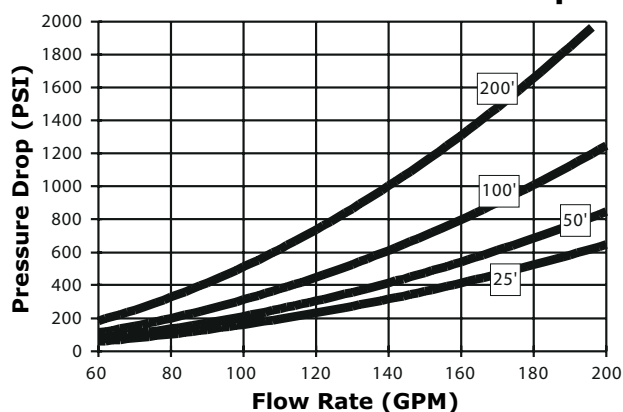

Rubber Waterblast Pressure Drop  
Per 50-Foot Section (Theoretical)

PSI - Hose Diameter

GPM	3/16"	1/4"	3/8"	1/2"	3/4"	1"
2	332	82	11	3	-	-
4	1098	295	41	10	1	-
6	2337	625	87	22	3	-
8	4320	1064	148	36	5	1
10	6528	1608	223	55	8	2
12	9147	2253	313	77	11	3
14	12165	2997	416	103	14	4
16	-	3837	533	132	18	5
18	-	4771	662	164	23	6
20	-	5798	805	198	28	7
25	-	8760	1216	299	42	10
30	-	12275	1704	419	58	14
35	-	-	2266	559	77	19
40	-	-	2901	715	99	24
45	-	-	3607	889	123	31
50	-	-	4384	1080	150	37
55	-	-	5229	1288	178	44
60	-	-	6142	1514	210	52
65	-	-	7123	1755	244	61
70	-	-	8170	2013	279	69
75	-	-	9282	2287	318	77
80	-	-	10459	2576	359	88
85	-	-	-	2882	399	97
90	-	-	-	3204	445	110
95	-	-	-	3542	492	120
100	-	-	-	3993	541	133
110	-	-	-	4644	646	158
120	-	-	-	5419	758	187
130	-	-	-	6325	879	216
140	-	-	-	7256	1009	248
150	-	-	-	8243	1144	281

Pressure Drop Charts  
Rubber Waterblast Hoses and Flex Lances

**3mm Hose Pressure Drop**

**4mm Hose Pressure Drop**

**5mm Hose Pressure Drop**

**6mm Hose Pressure Drop**

**8mm Hose Pressure Drop**

**10mm Hose Pressure Drop**

Pressure Drop Charts  
Rubber Waterblast Hoses and Flex Lances

13mm Hose Pressure Drop

20mm Hose Pressure Drop

25mm Hose Pressure Drop

8005ST Hose Pressure Drop