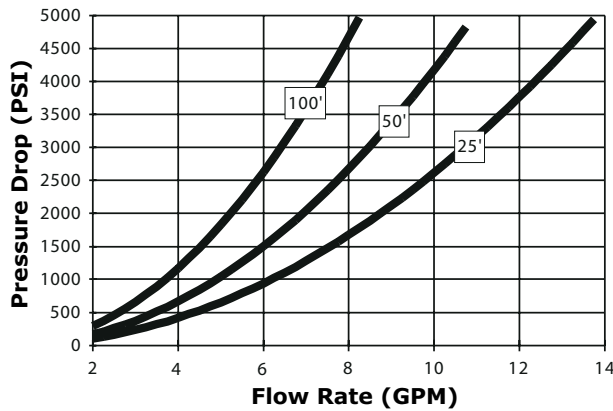

Rubber Waterblast Pressure Drop  
Per 50-Foot Section (Theoretical)

PSI - Hose Diameter

GPM	3/16"	1/4"	3/8"	1/2"	3/4"	1"
2	332	82	11	3	-	-
4	1098	295	41	10	1	-
6	2337	625	87	22	3	-
8	4320	1064	148	36	5	1
10	6528	1608	223	55	8	2
12	9147	2253	313	77	11	3
14	12165	2997	416	103	14	4
16	-	3837	533	132	18	5
18	-	4771	662	164	23	6
20	-	5798	805	198	28	7
25	-	8760	1216	299	42	10
30	-	12275	1704	419	58	14
35	-	-	2266	559	77	19
40	-	-	2901	715	99	24
45	-	-	3607	889	123	31
50	-	-	4384	1080	150	37
55	-	-	5229	1288	178	44
60	-	-	6142	1514	210	52
65	-	-	7123	1755	244	61
70	-	-	8170	2013	279	69
75	-	-	9282	2287	318	77
80	-	-	10459	2576	359	88
85	-	-	-	2882	399	97
90	-	-	-	3204	445	110
95	-	-	-	3542	492	120
100	-	-	-	3993	541	133
110	-	-	-	4644	646	158
120	-	-	-	5419	758	187
130	-	-	-	6325	879	216
140	-	-	-	7256	1009	248
150	-	-	-	8243	1144	281

Pressure Drop Charts  
Rubber Waterblast Hoses and Flex Lances

**3mm Hose Pressure Drop**

**4mm Hose Pressure Drop**

**5mm Hose Pressure Drop**

**6mm Hose Pressure Drop**

**8mm Hose Pressure Drop**

**10mm Hose Pressure Drop**