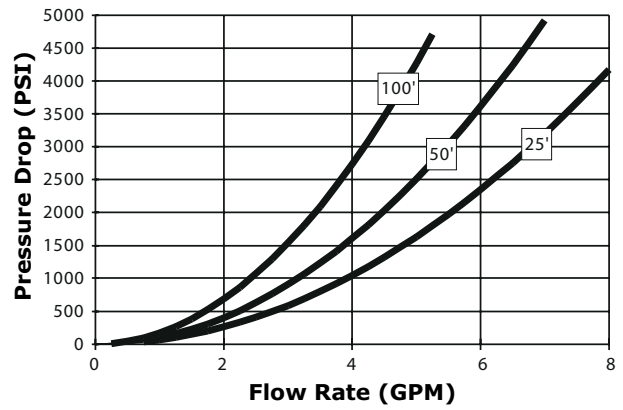

4mm Hose Pressure Drop