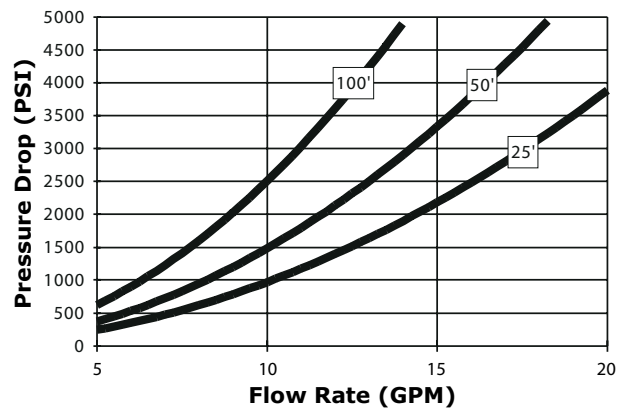

Rubber Waterblast Pressure Drop  
Per 50-Foot Section (Theoretical)

PSI - Hose Diameter

GPM	3/16"	1/4"	3/8"	1/2"	3/4"	1"
2	332	82	11	3	-	-
4	1098	295	41	10	1	-
6	2337	625	87	22	3	-
8	4320	1064	148	36	5	1
10	6528	1608	223	55	8	2
12	9147	2253	313	77	11	3
14	12165	2997	416	103	14	4
16	-	3837	533	132	18	5
18	-	4771	662	164	23	6
20	-	5798	805	198	28	7
25	-	8760	1216	299	42	10
30	-	12275	1704	419	58	14
35	-	-	2266	559	77	19
40	-	-	2901	715	99	24
45	-	-	3607	889	123	31
50	-	-	4384	1080	150	37
55	-	-	5229	1288	178	44
60	-	-	6142	1514	210	52
65	-	-	7123	1755	244	61
70	-	-	8170	2013	279	69
75	-	-	9282	2287	318	77
80	-	-	10459	2576	359	88
85	-	-	-	2882	399	97
90	-	-	-	3204	445	110
95	-	-	-	3542	492	120
100	-	-	-	3993	541	133
110	-	-	-	4644	646	158
120	-	-	-	5419	758	187
130	-	-	-	6325	879	216
140	-	-	-	7256	1009	248
150	-	-	-	8243	1144	281

Pressure Drop Charts  
Rubber Waterblast Hoses and Flex Lances

**3mm Hose Pressure Drop**

**4mm Hose Pressure Drop**

**5mm Hose Pressure Drop**

**6mm Hose Pressure Drop**

**8mm Hose Pressure Drop**

**10mm Hose Pressure Drop**