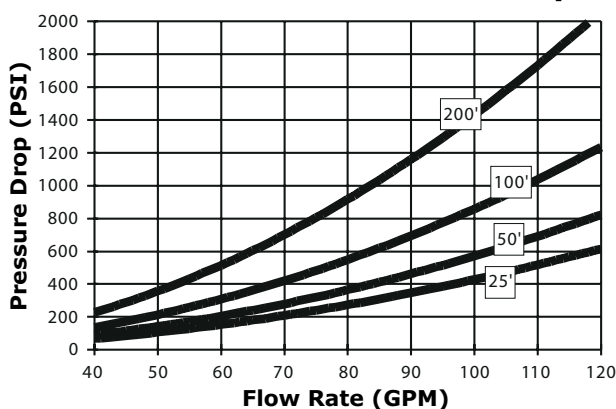

20mm Hose Pressure Drop